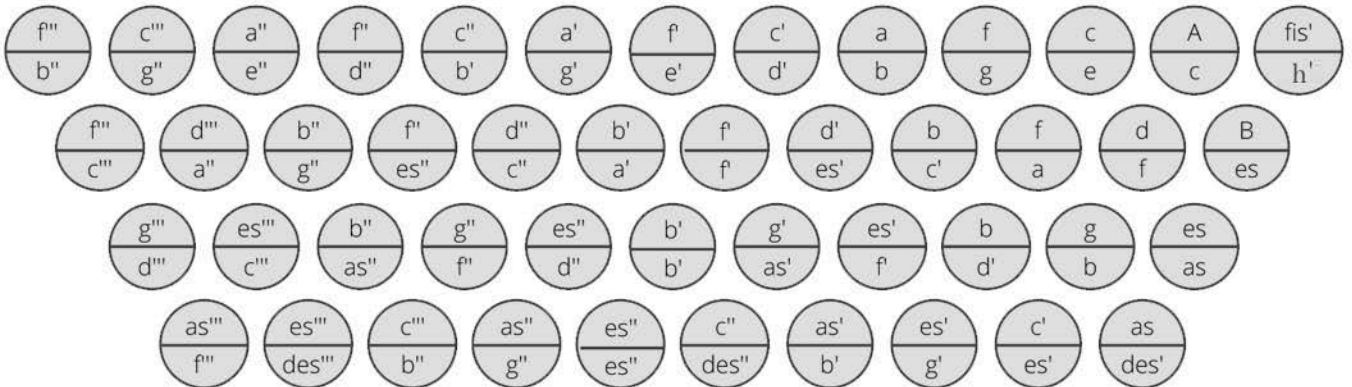

LANDERER

HARMONIKAS

Tastenbelegung: Schaborak System

Stimmung

F-B-Es-As

Diskant

Bass