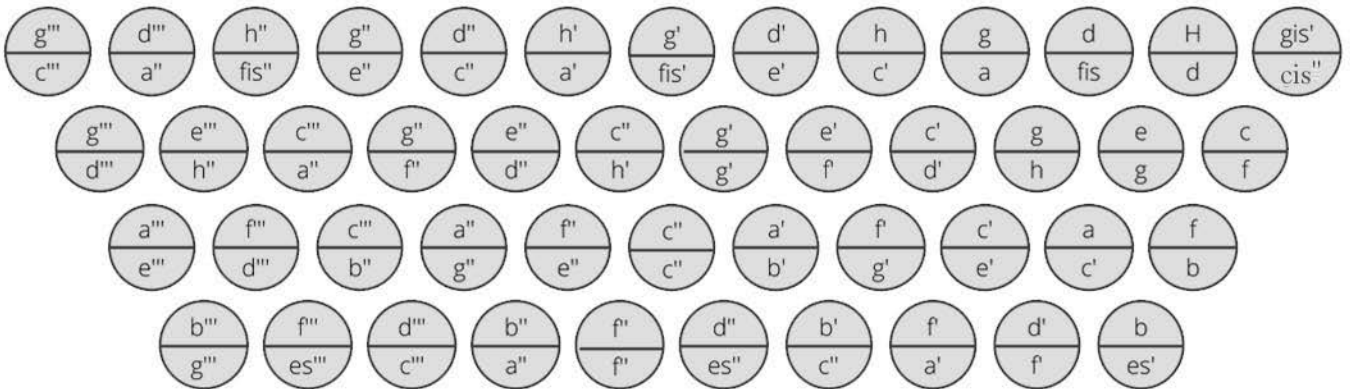

LANDERER

HARMONIKAS

Tastenbelegung: Schaborak System

Stimmung

G-C-F-B

Diskant

Bass