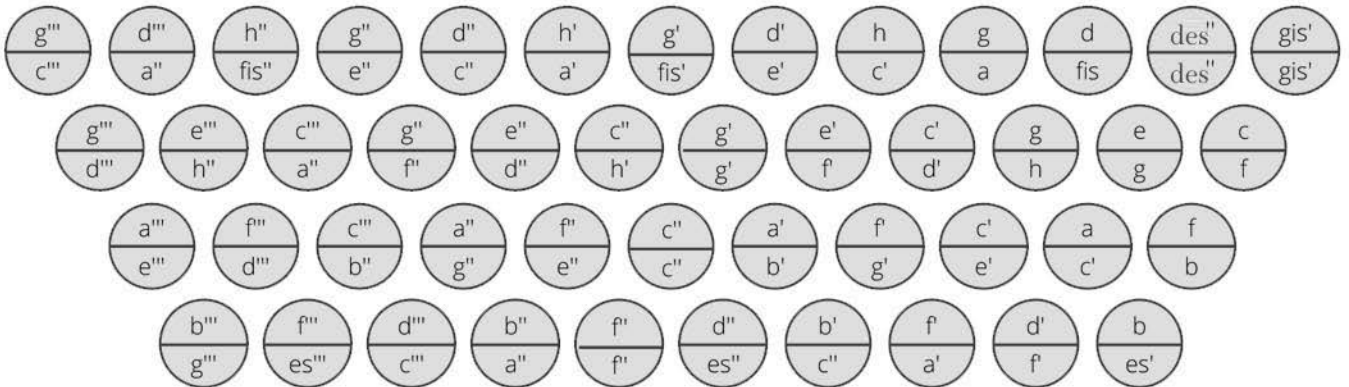

LANDERER

HARMONIKAS

Tastenbelegung: Michlbauer System

Stimmung

G-C-F-B

Diskant

Bass