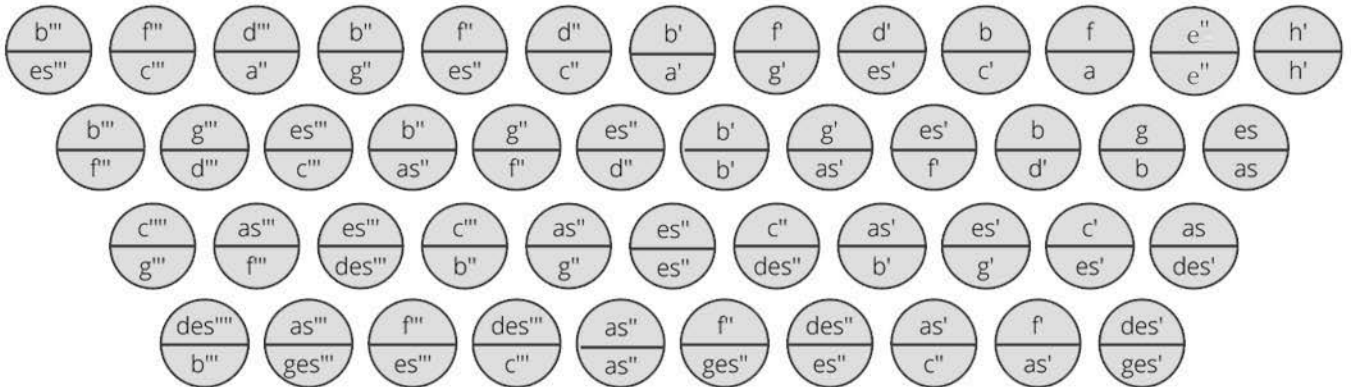

LANDERER

HARMONIKAS

Tastenbelegung: Michlbauer System

Stimmung

B-Es-As-Des

Diskant

Bass