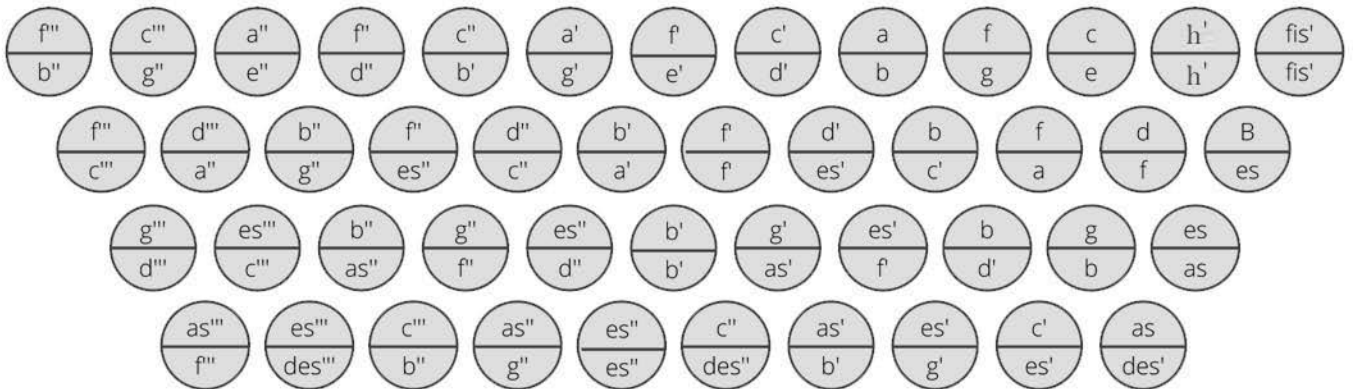

LANDERER

HARMONIKAS

Tastenbelegung: Michlbauer System

Stimmung

F-B-Es-As

Diskant

Bass