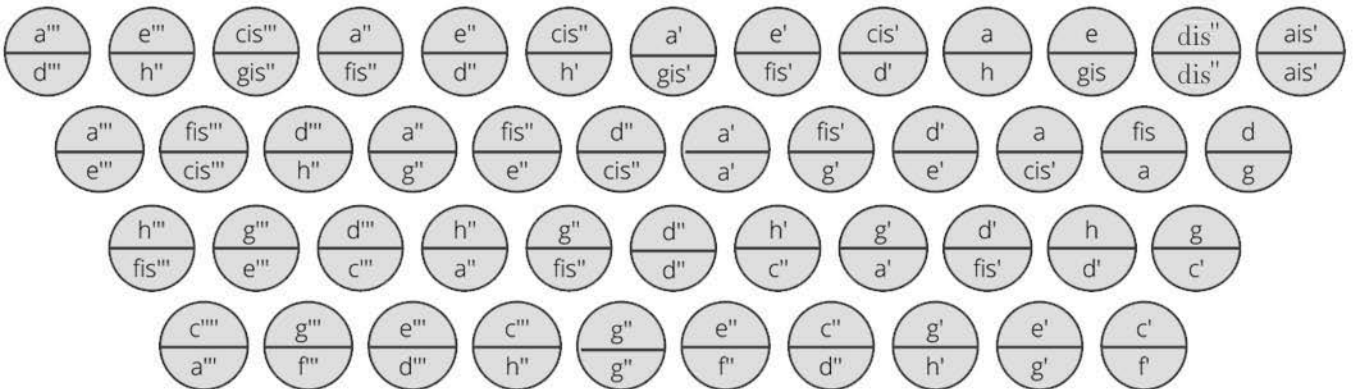

# LANDERER

HARMONIKAS

Tastenbelegung: Michlbauer System

Stimmung

## A-D-G-C

### Bass